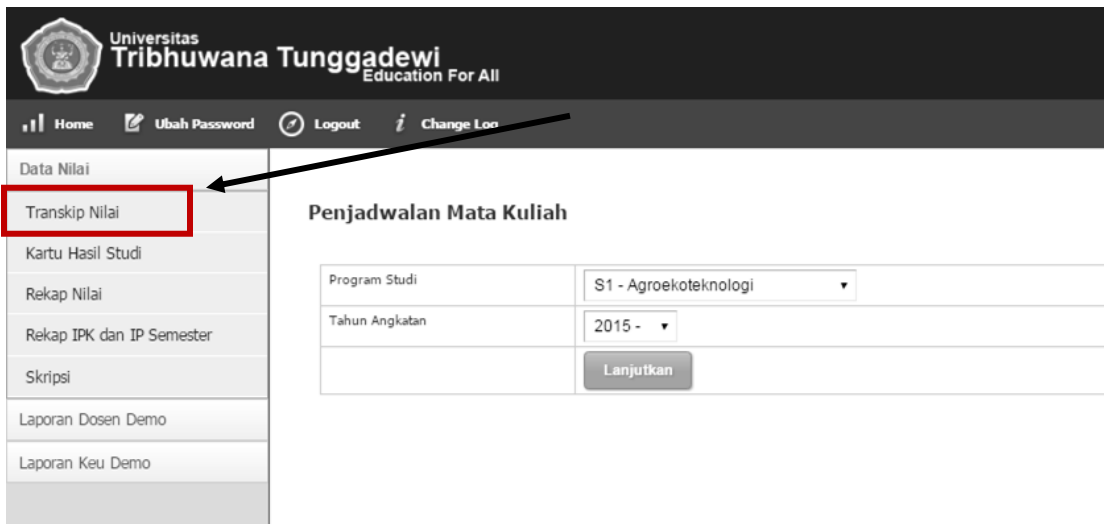

SIAP

A. LOGIN

1. Buka unitri.ac.id pada address bar browser klik ikon SIAP

gambar 1.

2. Klik icon Staff kemudian isikan username dan password

B. Rekap Nilai

1. Klik menu **Rekap Nilai**, pilih prodi dan tahun angkatan kemudian klik lanjut
2. Pilih Semester kemudian klik icon 

3. Gunakan search untuk mempermudah pencarian Mata Kuliah