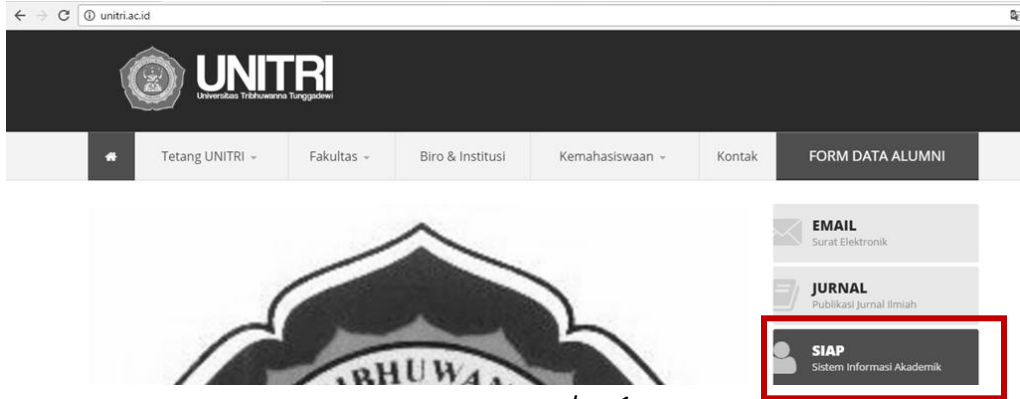

SIAP

A. LOGIN

1. Buka unitri.ac.id pada address bar browser klik ikon SIAP

gambar 1.

2. Klik icon Staff kemudian isikan username dan password

B. Rekap Nilai

1. Klik menu **Rekap Nilai**, pilih prodi dan tahun angkatan kemudian klik lanjut
2. Pilih Semester kemudian klik icon 